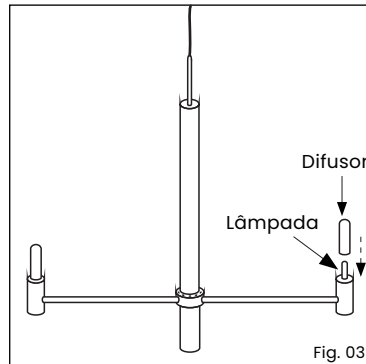

51055/12 12 lâmpadas G9

1º - O produto vem desmontado, portanto comece montando os braços no miolo, não é necessário rosquear, somente encaixar;  
2º - Posicione os soquetes todos verticalmente para cima;  
3º - Aperte os parafusos existentes

na parte superior do miolo travando os braços;  
4º - Aperte os parafusos existentes na parte superior do miolo travando os braços utilize a chave allen enviada junto com o produto;

5º - Coloque as lâmpadas, utilizar somente lâmpada de LED;  
6º - Encaixe o difusor;  
7º - Utilize bucha e parafuso para fixar a base no teto;  
8º - Ajuste o comprimento do cabo pelo prensa-cabo;

9º - Faça a ligação elétrica;  
10º - Rosqueie a canopla na base finalizando a instalação do produto.  
Produto indicado para áreas internas.