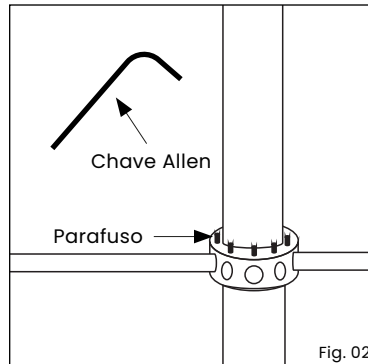

51055/12 12 lâmpadas G9

1º - O produto vem desmontado, portanto comece montando os braços no miolo, não é necessário rosquear, somente encaixar;  
2º - Posicione os soquetes todos verticalmente para cima;  
3º - Aperte os parafusos existentes

na parte superior do miolo travando os braços;  
4º - Aperte os parafusos existentes na parte superior do miolo travando os braços utilize a chave allen enviada junto com o produto;

5º - Coloque as lâmpadas, utilizar somente lâmpada de LED;  
6º - Encaixe o difusor;  
7º - Utilize bucha e parafuso para fixar a base no teto;  
8º - Ajuste o comprimento do cabo pelo prensa-cabo;

9º - Faça a ligação elétrica;  
10º - Rosqueie a canopla na base finalizando a instalação do produto.  
Produto indicado para áreas internas.