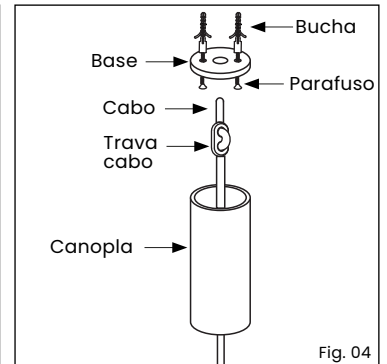

51055/12 12 lâmpadas G9

1º - O produto vem desmontado, portanto comece montando os braços no miolo, não é necessário rosquear, somente encaixar;  
2º - Posicione os soquetes todos verticalmente para cima;  
3º - Aperte os parafusos existentes

na parte superior do miolo travando os braços;  
4º - Aperte os parafusos existentes na parte superior do miolo travando os braços utilize a chave allen enviada junto com o produto;

5º - Coloque as lâmpadas, utilizar somente lâmpada de LED;  
6º - Encaixe o difusor;  
7º - Utilize bucha e parafuso para fixar a base no teto;  
8º - Ajuste o comprimento do cabo pelo prensa-cabo;

9º - Faça a ligação elétrica;  
10º - Rosqueie a canopla na base finalizando a instalação do produto.  
Produto indicado para áreas internas.