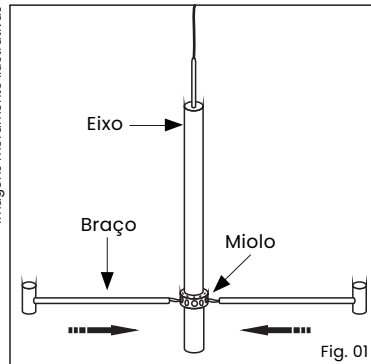

51055/12 12 lâmpadas G9

1º - O produto vem desmontado, portanto comece montando os braços no miolo, não é necessário rosquear, somente encaixar;  
2º - Posicione os soquetes todos verticalmente para cima;  
3º - Aperte os parafusos existentes

na parte superior do miolo travando os braços;  
4º - Aperte os parafusos existentes na parte superior do miolo travando os braços utilize a chave allen enviada junto com o produto;

5º - Coloque as lâmpadas, utilizar somente lâmpada de LED;  
6º - Encaixe o difusor;  
7º - Utilize bucha e parafuso para fixar a base no teto;  
8º - Ajuste o comprimento do cabo pelo prensa-cabo;

9º - Faça a ligação elétrica;  
10º - Rosqueie a canopla na base finalizando a instalação do produto.  
Produto indicado para áreas internas.