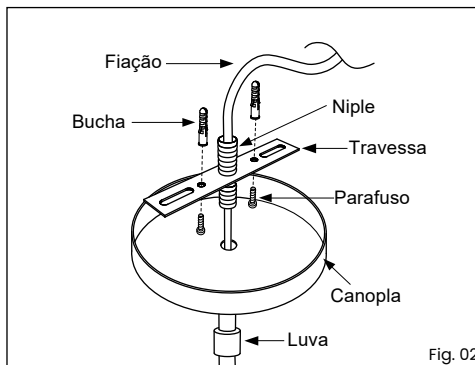

Imagens meramente ilustrativas

- 1º - Utilize as buchas e parafusos para fixar os chumbadores ao forro;
- 2º - Passe o cabo de aço através do prensa-cabo e pressione o pino;
- 3º - Rosqueie o prensa-cabo no chumbador;

- 4º - Ajuste a altura do cabo, pressionando o pino para cima;
- 5º - Utilize bucha e parafuso para fixar a travessa no teto;
- 7º - Faça a ligação da fiação elétrica;

- 8º - Suba a canopla até a travessa e rosqueie a luva no niple para fixar a luminária no teto.