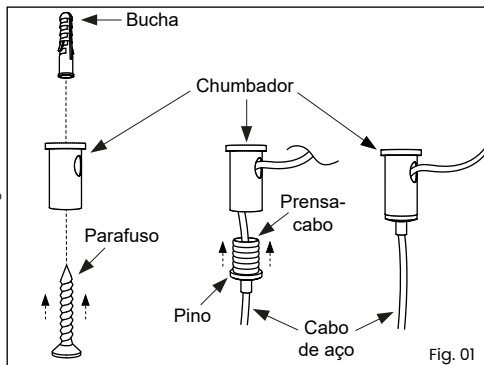

Imagens meramente ilustrativas

- 1º - Utilize as buchas e parafusos para fixar os chumbadores ao forro;
- 2º - Passe o cabo de aço através do prensa-cabo e pressione o pino;
- 3º - Rosqueie o prensa-cabo no chumbador;

- 4º - Ajuste a altura do cabo, pressionando o pino para cima;
- 5º - Utilize bucha e parafuso para fixar a travessa no teto;
- 7º - Faça a ligação da fiação elétrica;

- 8º - Suba a canopla até a travessa e rosqueie a luva no niple para fixar a luminária no teto.