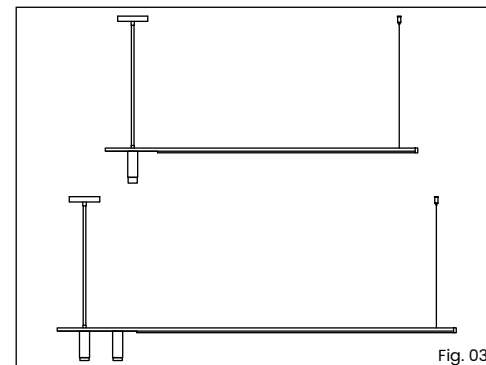

- 4º - Ajuste a altura do cabo, pressionando o pino para cima;
- 5º - Utilize bucha e parafuso para fixar a travessa no teto;
- 7º - Faça a ligação da fiação elétrica;

- 8º - Suba a canopla até a travessa e rosqueie a luva no niple para fixar a luminária no teto.