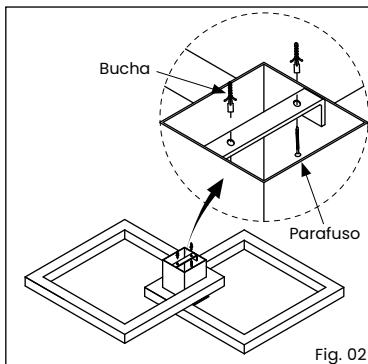

1º - Retire a tampa de acabamento da parte inferior do produto;

2º - Execute a instalação elétrica, conectando o driver aos cabos da rede;  
3º - Em seguida fixe a peça ao forro utilizando-se das buchas e parafusos;

4º - Encaixe a tampa de acabamento à parte inferior do tubo central;

Produto indicado para áreas internas.

Obrigado por adquirir um produto com a qualidade e garantia Usina Design

**IMPORTANTE:** Para assegurar o correto e seguro funcionamento, é crucial seguir as instruções deste manual. É altamente recomendável que a instalação seja realizada por um profissional qualificado. Em instalações em forros rebaixados, é essencial garantir a fixação em um ponto de apoio rígido, adequado para o peso do produto. Em casos de instalações especiais, uma fixação diferenciada pode ser necessária, incluindo acessórios como buchas para forros de gesso ou outros materiais que não acompanham o produto.