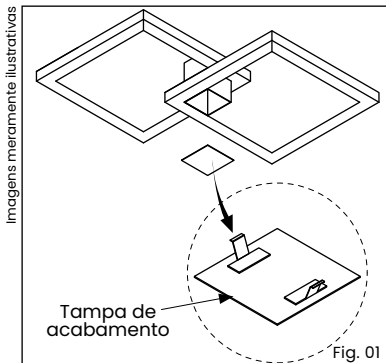

1º - Retire a tampa de acabamento da parte inferior do produto;

2º - Execute a instalação elétrica, conectando o driver aos cabos da rede;  
3º - Em seguida fixe a peça ao forro utilizando-se das buchas e parafusos;

4º - Encaixe a tampa de acabamento à parte inferior do tubo central;

Produto indicado para áreas internas.

Obrigado por adquirir um produto com a qualidade e garantia Usina Design

**IMPORTANTE:** Para assegurar o correto e seguro funcionamento, é crucial seguir as instruções deste manual. É altamente recomendável que a instalação seja realizada por um profissional qualificado. Em instalações em forros rebaixados, é essencial garantir a fixação em um ponto de apoio rígido, adequado para o peso do produto. Em casos de instalações especiais, uma fixação diferenciada pode ser necessária, incluindo acessórios como buchas para forros de gesso ou outros materiais que não acompanham o produto.