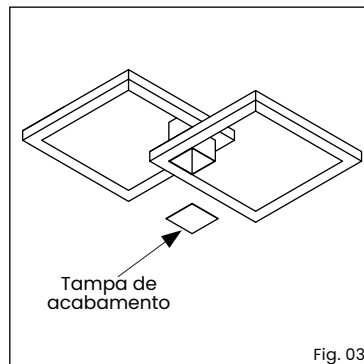

1º - Retire a tampa de acabamento da parte inferior do produto;

2º - Execute a instalação elétrica, conectando o driver aos cabos da rede;  
3º - Em seguida fixe a peça ao forro utilizando-se das buchas e parafusos;

4º - Encaixe a tampa de acabamento à parte inferior do tubo central;

Produto indicado para áreas internas.

Obrigado por adquirir um produto com a qualidade e garantia Usina Design

**IMPORTANTE:** Para assegurar o correto e seguro funcionamento, é crucial seguir as instruções deste manual. É altamente recomendável que a instalação seja realizada por um profissional qualificado. Em instalações em forros rebaixados, é essencial garantir a fixação em um ponto de apoio rígido, adequado para o peso do produto. Em casos de instalações especiais, uma fixação diferenciada pode ser necessária, incluindo acessórios como buchas para forros de gesso ou outros materiais que não acompanham o produto.