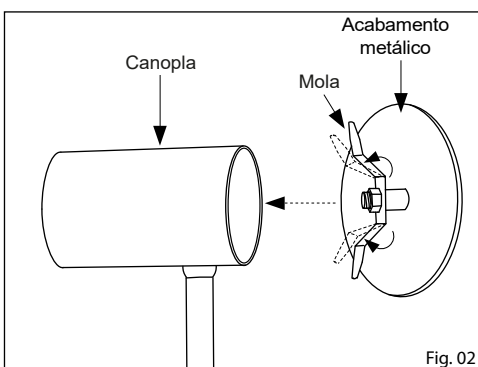

Fig. 02

3º - Encaixe o acabamento metálico na canopla, pressionando os dois lados da mola para dentro, para fixar no interior da canopla;  
4º - Ajuste a cúpula com os feixes de luz voltados para a parede;  
5º - Ajuste o alinhamento.

# ARANDELA CONCHIGLIA

5797/40 /70 1 LED 5W 2700K 290lm 127V ou 220V  
5797/41D /41E 2 LED 5W 2700K 290lm 127V ou 220V

**Usina**  
design+iluminação

Imagens meramente ilustrativas

Fig. 01

1º - Passe o cabo da fiação elétrica por dentro da canopla e faça a instalação elétrica;  
2º - Fixe a canopla à parede utilizando as buchas e parafusos adequados;