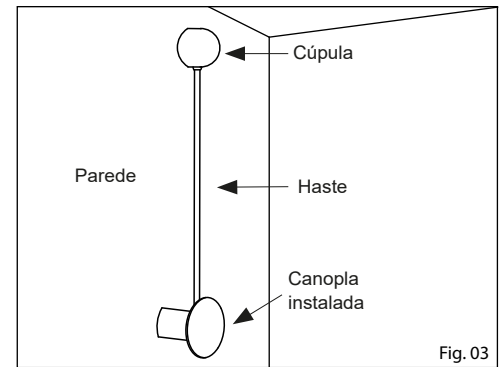

# ARANDELA CONCHIGLIA

5797/40 /70 1 LED 5W 2700K 290lm 127V ou 220V  
5797/41D /41E 2 LED 5W 2700K 290lm 127V ou 220V

**Usina**  
design+iluminação

Imagens meramente ilustrativas

Fig. 01

1º - Passe o cabo da fiação elétrica por dentro da canopla e faça a instalação elétrica;  
2º - Fixe a canopla à parede utilizando as buchas e parafusos adequados;

Fig. 02

3º - Encaixe o acabamento metálico na canopla, pressionando os dois lados da mola para dentro, para fixar no interior da canopla;  
4º - Ajuste a cúpula com os feixes de luz voltados para a parede;  
5º - Ajuste o alinhamento.

Fig. 03

Produto Indicado para áreas internas.

OBSERVAÇÃO I: O produto possui LED integrado, podendo ser encontrado na versão 127V e 220V.  
OBSERVAÇÃO II: A haste do produto não é móvel.

Obrigado por adquirir um produto com a qualidade e garantia Usina Design

**IMPORTANTE:** Para assegurar o correto e seguro funcionamento, é crucial seguir as instruções deste manual. É altamente recomendável que a instalação seja realizada por um profissional qualificado. Em instalações em forros rebaixados, é essencial garantir a fixação em um ponto de apoio rígido, adequado para o peso do produto. Em casos de instalações especiais, uma fixação diferenciada pode ser necessária, incluindo acessórios como buchas para forros de gesso ou outros materiais que não acompanham o produto.