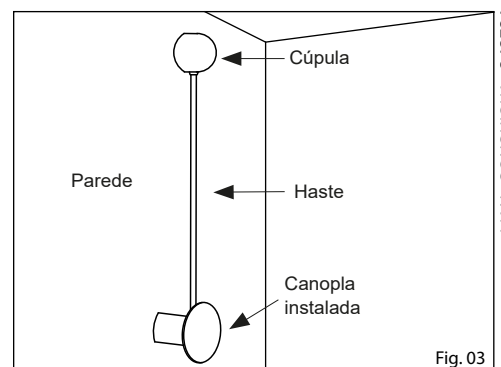

Fig. 02

3º - Encaixe o acabamento metálico na canopla, pressionando os dois lados da mola para dentro, para fixar no interior da canopla;  
4º - Ajuste a cúpula com os feixes de luz voltados para a parede;  
5º - Ajuste o alinhamento.

# ARANDELA CONCHIGLIA

5797/40 /70 1 LED 5W 2700K 290lm 127V ou 220V  
5797/41D /41E 2 LED 5W 2700K 290lm 127V ou 220V

**Usina**  
design+iluminação

Imagens meramente ilustrativas

Fig. 01

1º - Passe o cabo da fiação elétrica por dentro da canopla e faça a instalação elétrica;  
2º - Fixe a canopla à parede utilizando as buchas e parafusos adequados;

Fig. 03

Produto Indicado para áreas internas.

OBSERVAÇÃO I: O produto possui LED integrado, podendo ser encontrado na versão 127V e 220V.  
OBSERVAÇÃO II: A haste do produto não é móvel.

Obrigado por adquirir um produto com a qualidade e garantia Usina Design