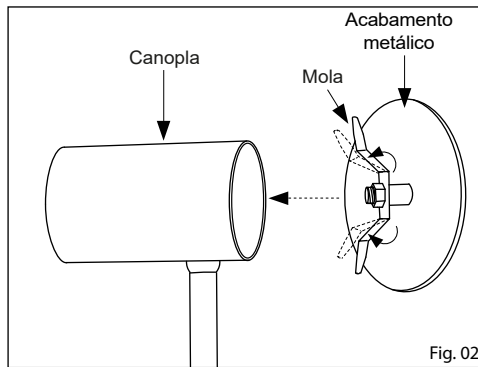

# ARANDELA CONCHIGLIA

5797/40 /70 1 LED 5W 2700K 290lm 127V ou 220V  
5797/41D /41E 2 LED 5W 2700K 290lm 127V ou 220V

**Usina**  
design+iluminação

Imagens meramente ilustrativas

Fig. 01

1º - Passe o cabo da fiação elétrica por dentro da canopla e faça a instalação elétrica;  
2º - Fixe a canopla à parede utilizando as buchas e parafusos adequados;

Fig. 02

3º - Encaixe o acabamento metálico na canopla, pressionando os dois lados da mola para dentro, para fixar no interior da canopla;  
4º - Ajuste a cúpula com os feixes de luz voltados para a parede;  
5º - Ajuste o alinhamento.

Fig. 03

Produto Indicado para áreas internas.

OBSERVAÇÃO I: O produto possui LED integrado, podendo ser encontrado na versão 127V e 220V.  
OBSERVAÇÃO II: A haste do produto não é móvel.

Obrigado por adquirir um produto com a qualidade e garantia Usina Design