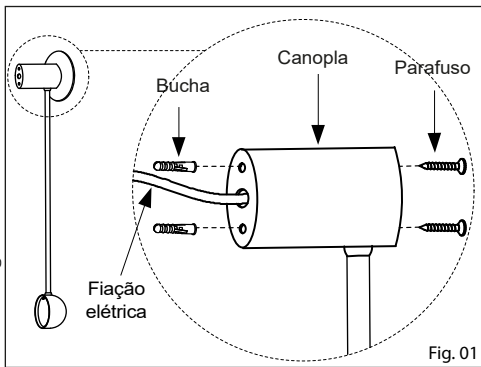

# ARANDELA CONCHIGLIA

5797/40 /70 1 LED 5W 2700K 290lm 127V ou 220V  
5797/41D /41E 2 LED 5W 2700K 290lm 127V ou 220V

**Usina**  
design+iluminação

Imagens meramente ilustrativas

Fig. 01

1º - Passe o cabo da fiação elétrica por dentro da canopla e faça a instalação elétrica;  
2º - Fixe a canopla à parede utilizando as buchas e parafusos adequados;

Fig. 02

3º - Encaixe o acabamento metálico na canopla, pressionando os dois lados da mola para dentro, para fixar no interior da canopla;  
4º - Ajuste a cúpula com os feixes de luz voltados para a parede;  
5º - Ajuste o alinhamento.

Fig. 03

Produto Indicado para áreas internas.

OBSERVAÇÃO I: O produto possui LED integrado, podendo ser encontrado na versão 127V e 220V.  
OBSERVAÇÃO II: A haste do produto não é móvel.

Obrigado por adquirir um produto com a qualidade e garantia Usina Design

**IMPORTANTE:** Para assegurar o correto e seguro funcionamento, é crucial seguir as instruções deste manual. É altamente recomendável que a instalação seja realizada por um profissional qualificado. Em instalações em forros rebaixados, é essencial garantir a fixação em um ponto de apoio rígido, adequado para o peso do produto. Em casos de instalações especiais, uma fixação diferenciada pode ser necessária, incluindo acessórios como buchas para forros de gesso ou outros materiais que não acompanham o produto.