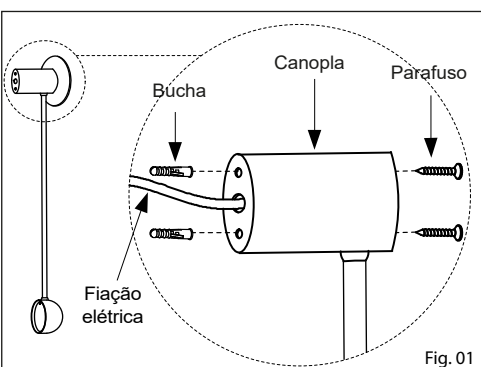

Fig. 02

3º - Encaixe o acabamento metálico na canopla, pressionando os dois lados da mola para dentro, para fixar no interior da canopla;  
4º - Ajuste a cúpula com os feixes de luz voltados para a parede;  
5º - Ajuste o alinhamento.

**IMPORTANTE:** Para assegurar o correto e seguro funcionamento, é crucial seguir as instruções deste manual. É altamente recomendável que a instalação seja realizada por um profissional qualificado. Em instalações em forros rebaixados, é essencial garantir a fixação em um ponto de apoio rígido, adequado para o peso do produto. Em casos de instalações especiais, uma fixação diferenciada pode ser necessária, incluindo acessórios como buchas para forros de gesso ou outros materiais que não acompanham o produto.

# ARANDELA CONCHIGLIA

5797/40 /70 1 LED 5W 2700K 290lm 127V ou 220V  
5797/41D /41E 2 LED 5W 2700K 290lm 127V ou 220V

**Usina**  
design+iluminação

Imagens meramente ilustrativas

Fig. 01

1º - Passe o cabo da fiação elétrica por dentro da canopla e faça a instalação elétrica;  
2º - Fixe a canopla à parede utilizando as buchas e parafusos adequados;