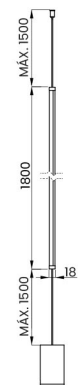

CÓDIGO	DESCRIÇÃO	DIM.	FONTE DE LUZ
19840/130LED3	PENDENTE LYNUS	1300X18X900MM	LED 24W 1640LM 3000K BIVOLT
19840/130LED4	PENDENTE LYNUS	1300X18X900MM	LED 24W 1720LM 4000K BIVOLT

CÓDIGO	DESCRIÇÃO	DIM.	FONTE DE LUZ
19835/180LED3	PENDENTE LYNUS	Ø18X1800MM	LED 22W 1480LM 3000K BIVOLT
19835/180LED4	PENDENTE LYNUS	Ø18X1800MM	LED 22W 1550LM 4000K BIVOLT