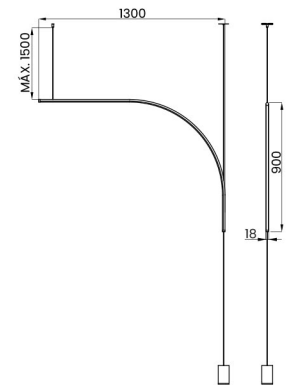

CÓDIGO	DESCRIÇÃO	DIM.	FONTE DE LUZ
19840/130LED3	PENDENTE LYNUS	1300X18X900MM	LED 24W 1640LM 3000K BIVOLT
19840/130LED4	PENDENTE LYNUS	1300X18X900MM	LED 24W 1720LM 4000K BIVOLT

CÓDIGO	DESCRIÇÃO	DIM.	FONTE DE LUZ
19835/180LED3	PENDENTE LYNUS	Ø18X1800MM	LED 22W 1480LM 3000K BIVOLT
19835/180LED4	PENDENTE LYNUS	Ø18X1800MM	LED 22W 1550LM 4000K BIVOLT