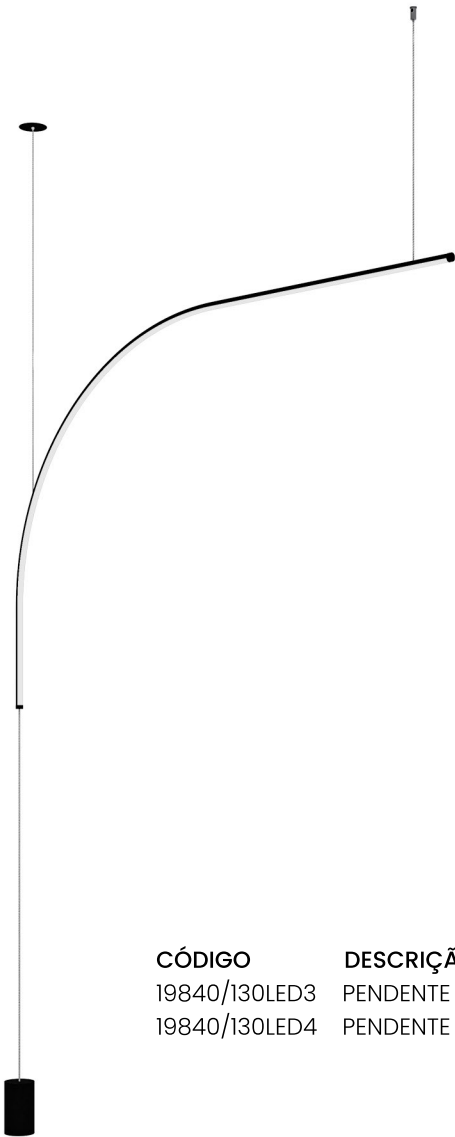

CÓDIGO	DESCRIÇÃO	DIM.	FONTE DE LUZ
19840/130LED3	PENDENTE LYNUS	1300X18X900MM	LED 24W 1640LM 3000K BIVOLT
19840/130LED4	PENDENTE LYNUS	1300X18X900MM	LED 24W 1720LM 4000K BIVOLT

CÓDIGO	DESCRIÇÃO	DIM.	FONTE DE LUZ
19835/180LED3	PENDENTE LYNUS	Ø18X1800MM	LED 22W 1480LM 3000K BIVOLT
19835/180LED4	PENDENTE LYNUS	Ø18X1800MM	LED 22W 1550LM 4000K BIVOLT