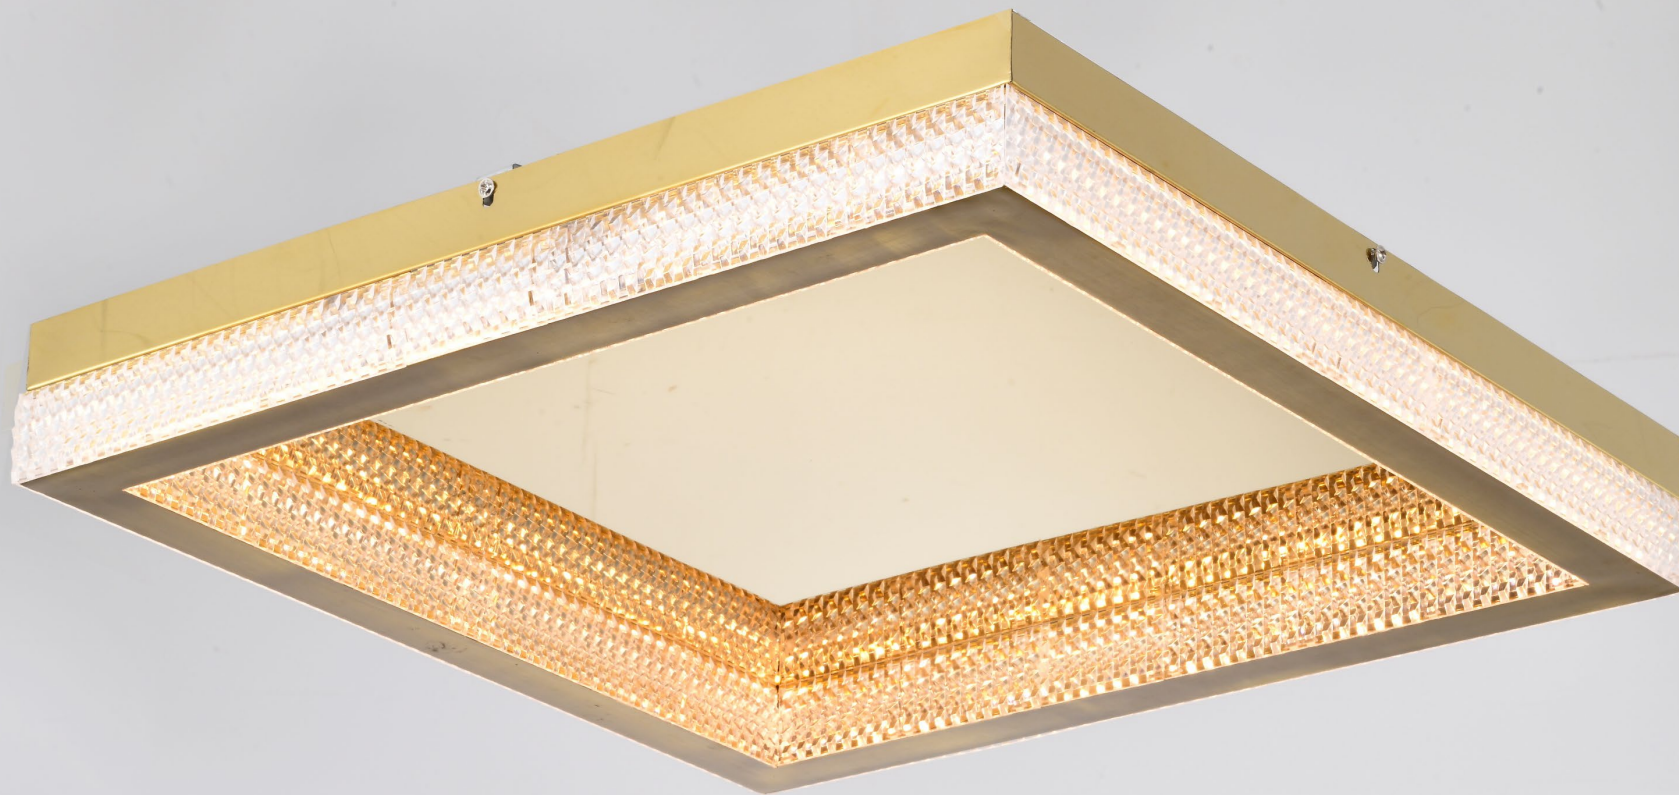

## MIRAGE

**UI20345/40DR**  
**Ø400 X A70mm**  
LED 32W 3000k 2200lm Bivolt

**UI20345/50DR**  
**Ø500 X A70mm**  
LED 40W 3000k 2500lm Bivolt

**Material:** Metal e Acrílico  
**Acabamento:** Dourado Escovado