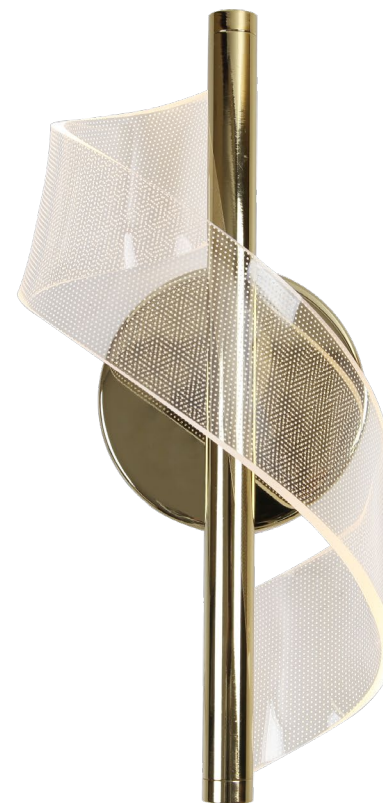

**UI20281/29PT**  
**L140 X P110 X A290mm**  
LED 4W 3000k 260lm Bivolt

**Material:** Metal e Acrílico  
**Acabamento:** Preto ou  
Dourado Polido

UI20280/38PT

UI20280/38DR

UI20281/29DR

UI20281/29PT