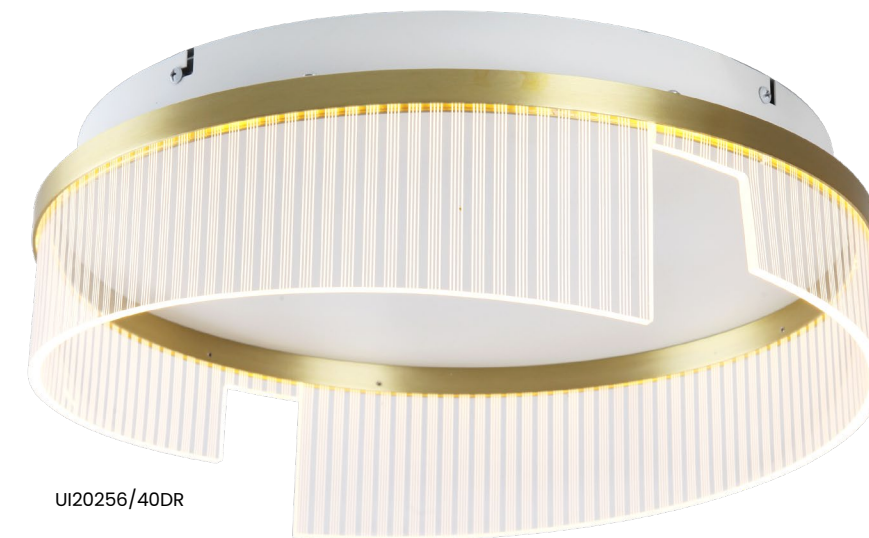

LUMINA

UI20256/40DR
Ø400 X A130mm
LED 24W 3000k 1560lm Bivolt

UI20255/50DR
Ø500 X A100mm
LED 30W 3000k 1950lm Bivolt
Cabo: 2m

Material: Alumínio, metal e Acrílico
Acabamento: Dourado Escovado