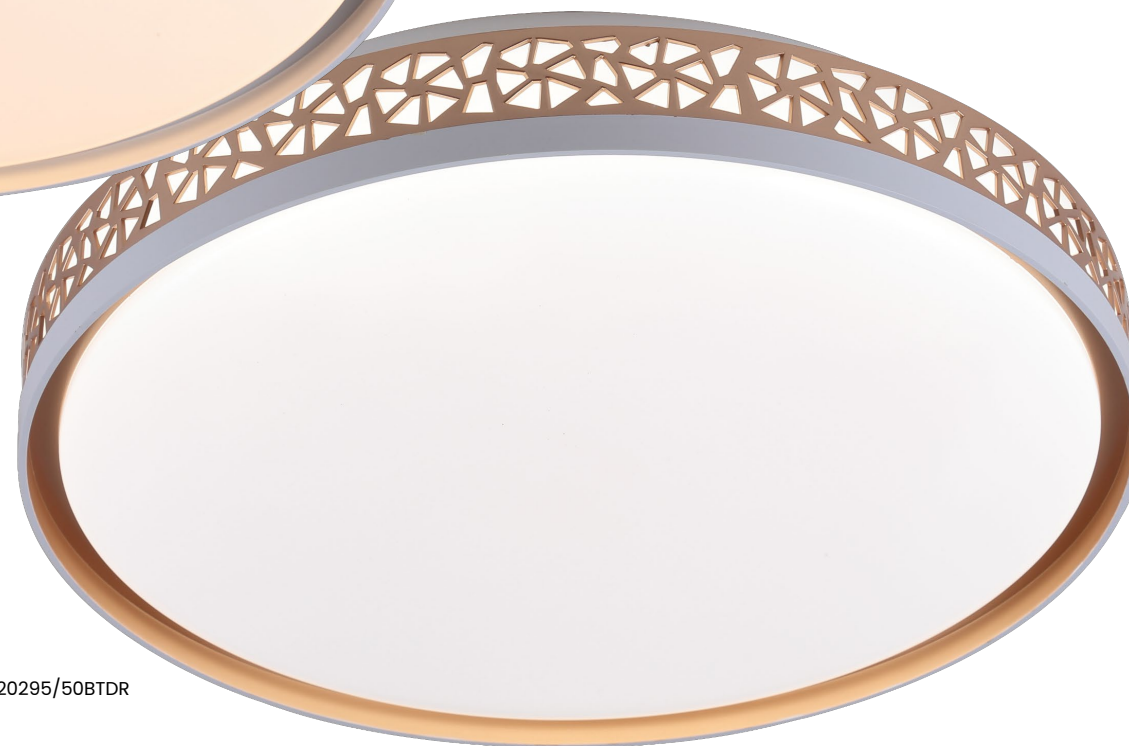

UI20295/50BTDR

DELTA

UI20295/50BT
Ø500 X A90mm
LED 36W 3000k 2880lm Bivolt

UI20295/50BTDR
Ø500 X A90mm
LED 36W 3000k 2880lm Bivolt

Material: Metal e Acrílico
Acabamento: Branco ou Dourado