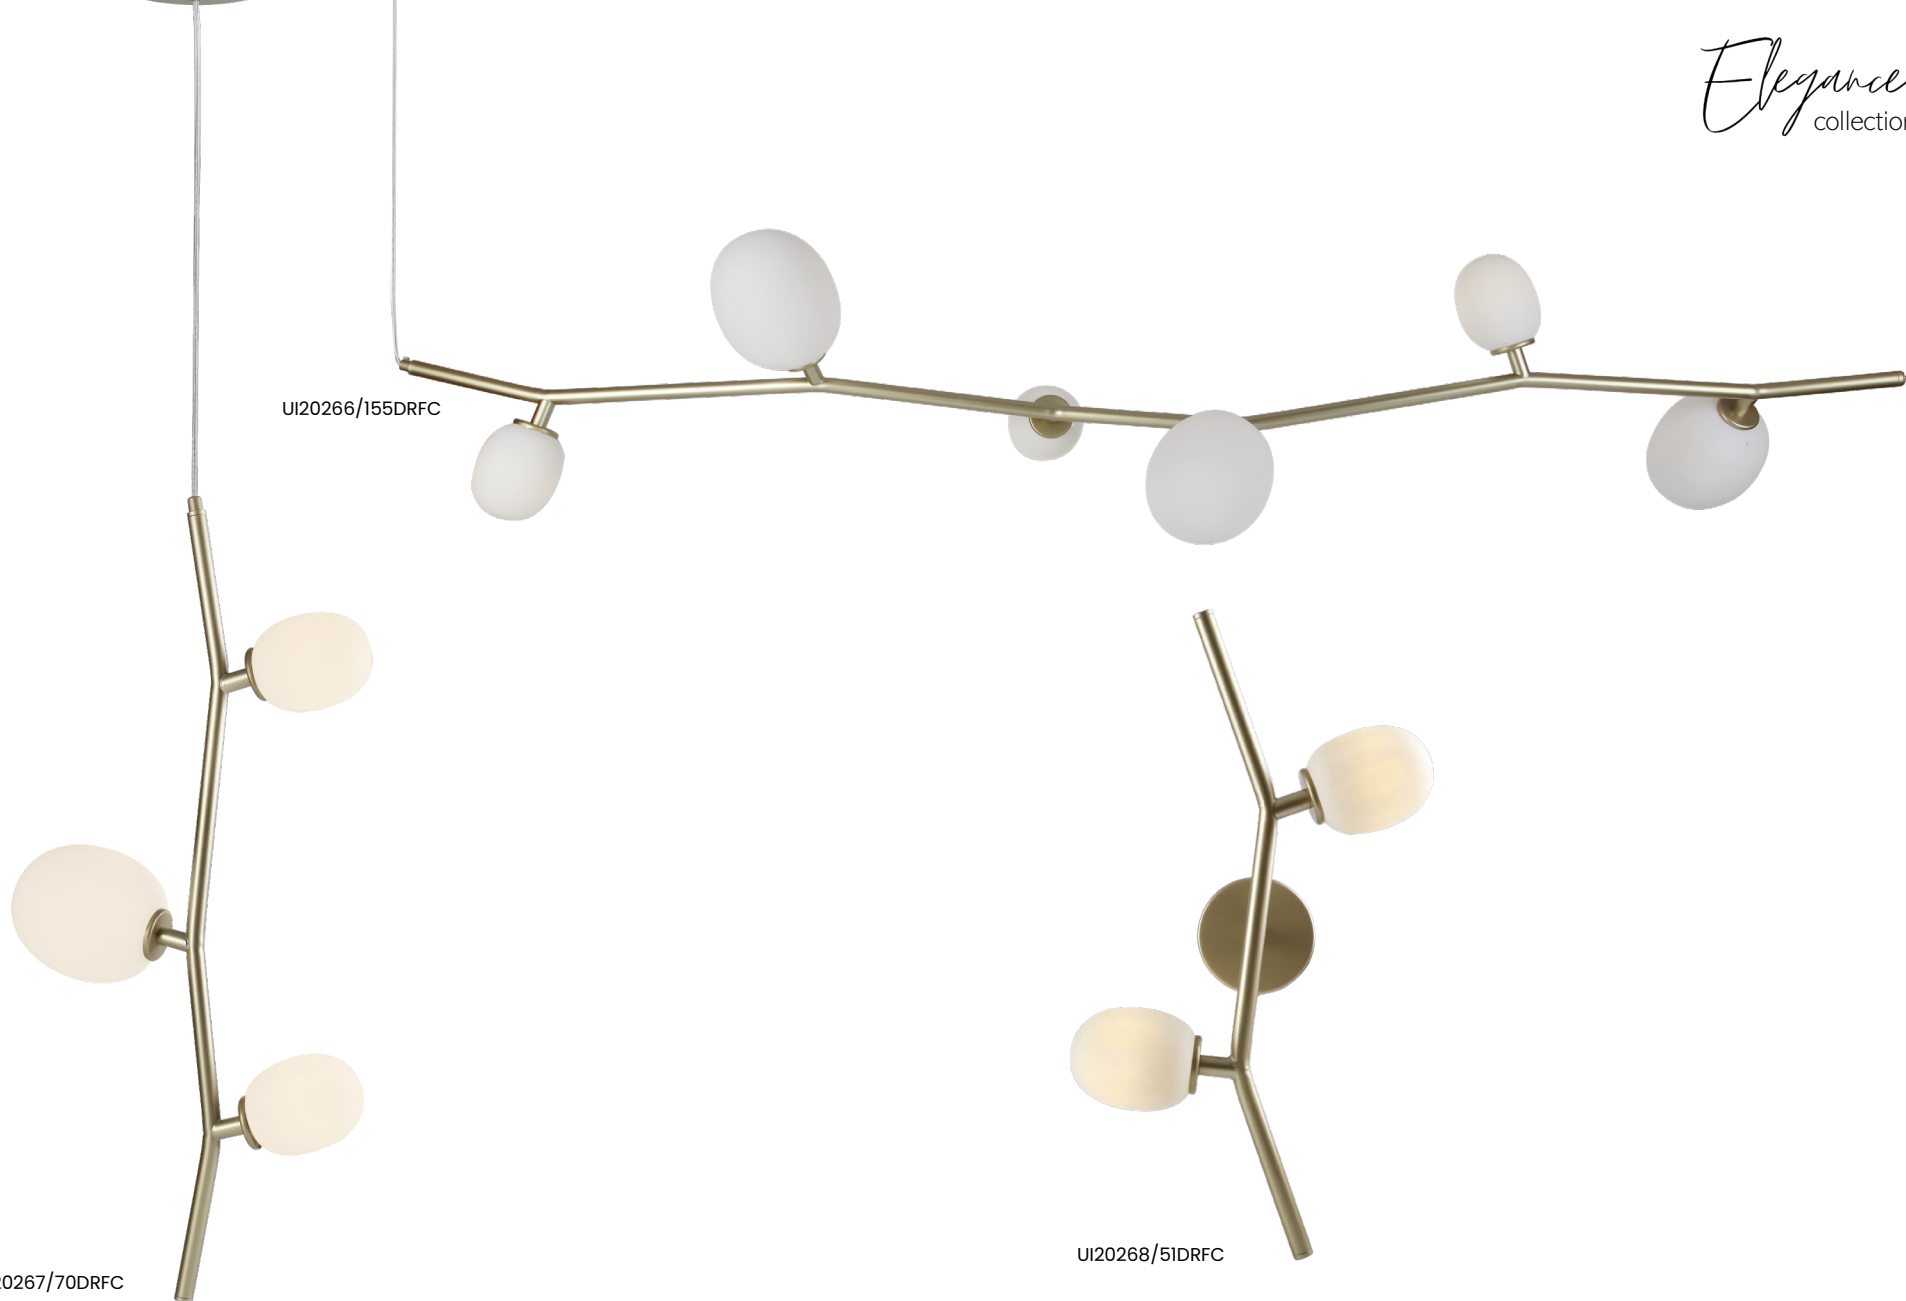

OLIVE

UI20266/155DRFC
L1550 X P340 X A180mm
6X Lâmpada Bípino G9
Cabo: 2m

UI20267/70DRFC
Ø300 X A700mm
3X Lâmpada Bípino G9
Cabo: 2m

UI20268/51DRFC
L300 X P160 X A510mm
2X Lâmpada Bípino G9

Material: Alumínio, Metal e Vidro.

Acabamento: Dourado com vidro Branco Fosco