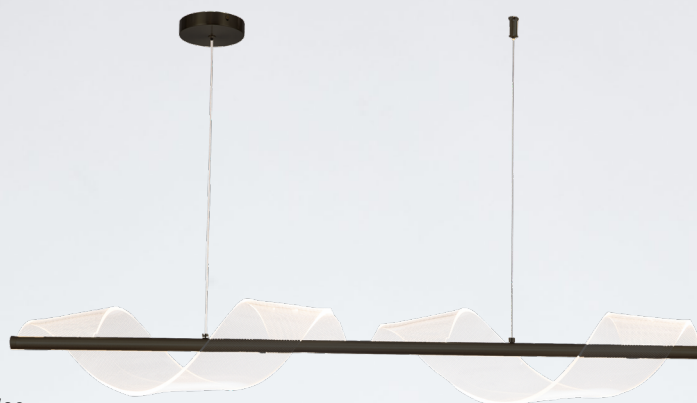

SPIN

UI20325/90DR
C900 X P150 X A90mm
LED 8W 3000k 500lm Bivolt
Cabo: 2m

UI20325/90PT
C900 X P150 X A90mm
LED 8W 3000k 500lm Bivolt
Cabo: 2m

Material: Alumínio e Acrílico
Acabamento: Preto ou Dourado
Polido

UI20325/90DPT