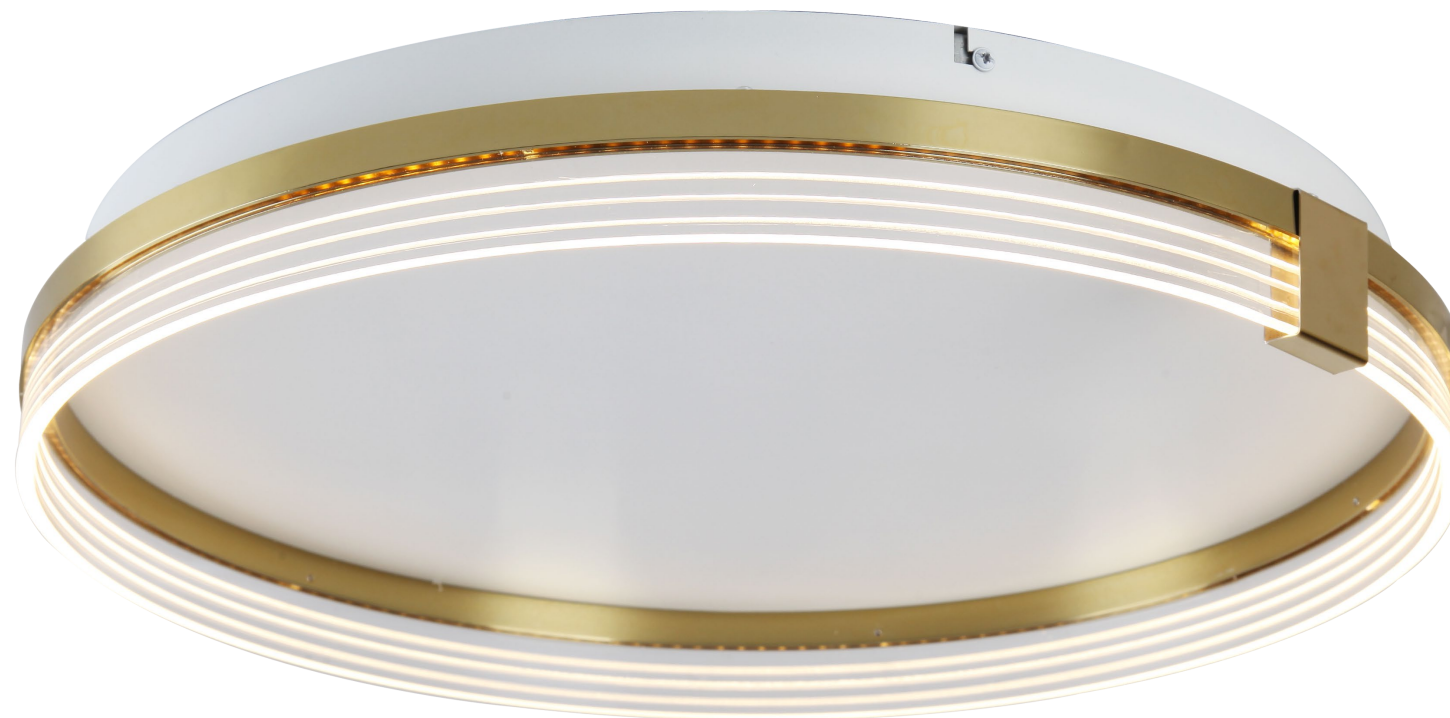

## SPRING

**UI20370/60DR**  
**Ø600 X A130mm**  
LED 43W 3000k 2900lm Bivolt  
Cabo: 3m

**Material:** Alumínio e Silicone  
**Acabamento:** Dourado

## JEWEL

**UI20375/20DR**  
**L200 X P90 X A220mm**  
LED 4W 3000k 250lm Bivolt  
Cabo: 2m

**UI20376/20DR**  
**L200 X P90 X A230mm**  
LED 4W 3000k 250lm Bivolt

**Material:** Alumínio e Acrílico  
**Acabamento:** Dourado

# LUMINA

**UI20256/40DR**  
Ø400 X A130mm  
LED 24W 3000k 1560lm Bivolt

**UI20255/50DR**  
Ø500 X A100mm  
LED 30W 3000k 1950lm Bivolt  
Cabo: 2m

**Material:** Alumínio, metal e Acrílico  
**Acabamento:** Dourado Escovado

# LUMINA

**UI20256/50DR**  
**Ø500 X A80mm**  
LED 30W 3000k 1950lm Bivolt

**Material:** Metal e Acrílico  
**Acabamento:** Dourado e  
Dourado Polido