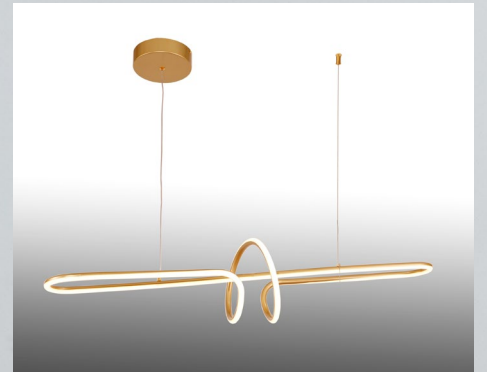

UI20250/98DR

[Clique aqui](#) e saiba mais em nosso site