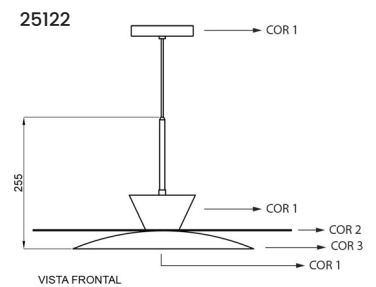

# TULE

CÓDIGO	DIMENSÕES	FONTE DE LUZ
25120/50	Ø500X250	GUI0 MR16 LED
25120/60	Ø600X250	GUI0 MR16 LED
25121/50	Ø500X254	GUI0 MR16 LED
25121/60	Ø600X254	GUI0 MR16 LED
25122/50	Ø500X255	GUI0 MR16 LED
25122/60	Ø600X255	GUI0 MR16 LED

Estrutura em alumínio.  
Acabamento em pintura eletrostática e/ou líquida.  
Consulte nossa tabela de preços e acabamentos para maiores informações.

[usinadesign.com.br](http://usinadesign.com.br)

ACESSE PARA COMPRAR