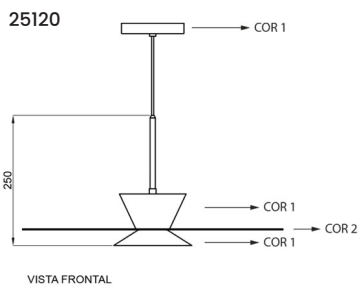

# TULE

CÓDIGO	DIMENSÕES	FONTE DE LUZ
25120/50	Ø500X250	GUI0 MR16 LED
25120/60	Ø600X250	GUI0 MR16 LED
25121/50	Ø500X254	GUI0 MR16 LED
25121/60	Ø600X254	GUI0 MR16 LED
25122/50	Ø500X255	GUI0 MR16 LED
25122/60	Ø600X255	GUI0 MR16 LED

Estrutura em alumínio.  
Acabamento em pintura eletrostática e/ou líquida.  
Consulte nossa tabela de preços e acabamentos para maiores informações.

[usinadesign.com.br](http://usinadesign.com.br)

ACESSE PARA COMPRAR