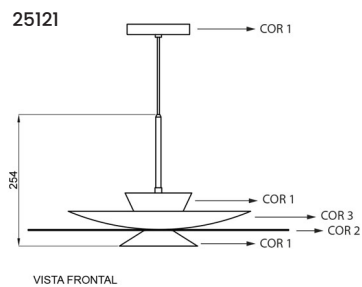

# TULE

CÓDIGO	DIMENSÕES	FONTE DE LUZ
25120/50	Ø500X250	GUI0 MR16 LED
25120/60	Ø600X250	GUI0 MR16 LED
25121/50	Ø500X254	GUI0 MR16 LED
25121/60	Ø600X254	GUI0 MR16 LED
25122/50	Ø500X255	GUI0 MR16 LED
25122/60	Ø600X255	GUI0 MR16 LED

Estrutura em alumínio.  
Acabamento em pintura eletrostática e/ou líquida.  
Consulte nossa tabela de preços e acabamentos para maiores informações.

[usinadesign.com.br](http://usinadesign.com.br)

ACESSE PARA COMPRAR